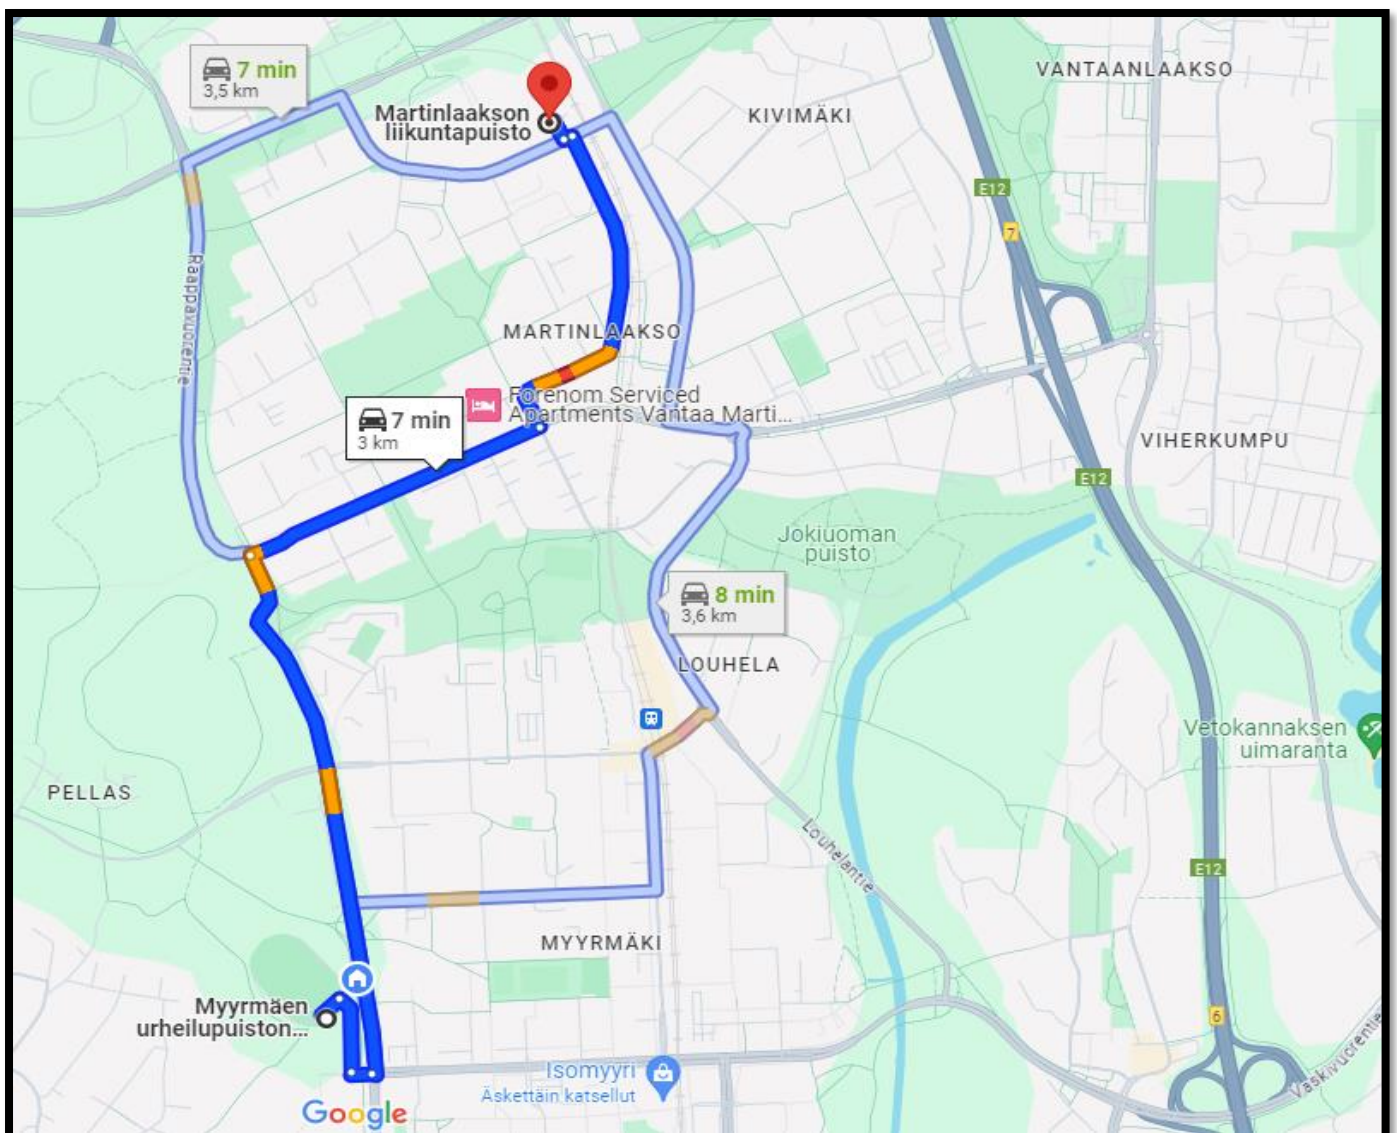

Martinlaakson liikuntapuisto Saapumisohje!

Osoite: Laajavuorentie 1, 01620 Vantaa

Tässä yleisiä ohjeita kaikille osallistujille:

Mukaan harjoitukseen juomapullo ja ulkoliikuntavarusteet. Urheilijat voivat tulla odottamaan kuvassa 3 olevien pukuhuonetilojen eteen, josta ohjaajat tulevat hakemaan oman ryhmänsä.

Kuva 1. Sijainti suhteessa Myyrmäen yleisurheilukenttään.

info

**VANTAAN
SALAMAT**

Kuva 2. Martinlaakson liikuntapuiston sisäänkäynti.

Kuva 3. Martinlaakson liikuntapuiston pukuhuone- ja WC-tilat.

info

Kuva 4. Martinlaakson liikuntapuiston kenttä.